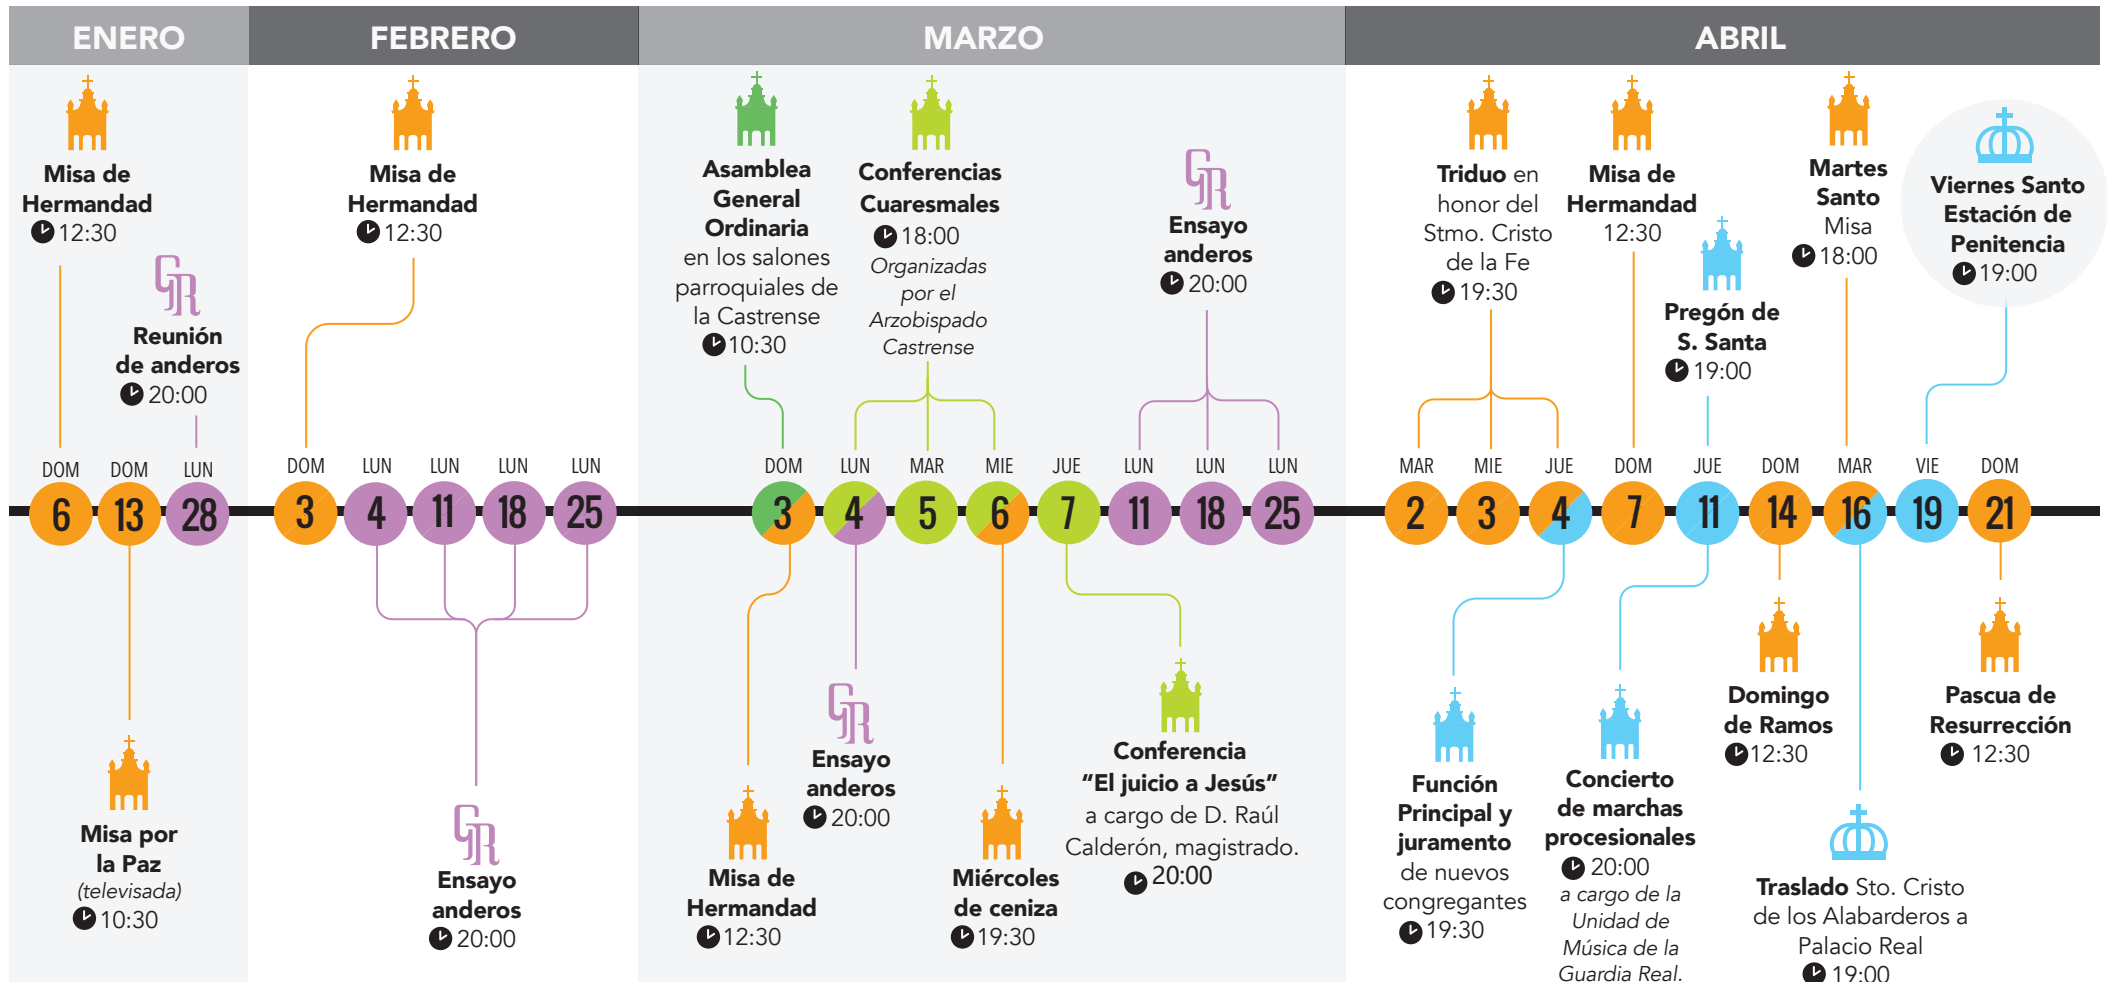

CALENDARIO DE ACTIVIDADES 2019

Congregación del Santísimo Cristo de la Fe
Cristo de los Alabarderos
y María Inmaculada Reina de los Ángeles

LEYENDA de ACTIVIDADES

- Actos litúrgicos
- Asambleas
- Ensayos
- Conferencias
- Eventos
- Campañas

LEYENDA de LUGARES

-
-
-

CALENDARIO DE ACTIVIDADES 2019

Congregación del Santísimo Cristo de la Fe
Cristo de los Alabarderos
y María Inmaculada Reina de los Ángeles

LEYENDA de ACTIVIDADES

- Actos litúrgicos
- Asambleas
- Ensayos
- Conferencias
- Eventos
- Campañas

LEYENDA de LUGARES

- Iglesia Catedral de las Fuerzas Armadas
- Guardia Real
- Palacio Real

! Notas de interés

MARTES SANTO

TRASLADO DEL CRISTO A PALACIO REAL

El personal interesado en portar el Cristo el Martes Santo, desde la Iglesia Catedral de las Fuerzas Armadas al Palacio Real, debe ponerse en contacto con la Vocalía de Efectivos (efectivos@cristoalabarderos.org).

17:00 horas: Resto de personal.

18:00 horas: La Puerta del Príncipe se cerrará y no se volverá a abrir hasta el inicio de la Procesión.

LOTERÍA DE NAVIDAD

El número de la Lotería de Navidad,

26.454

estará a la venta desde el mes de septiembre. ¡Colabora en la venta de talonarios!