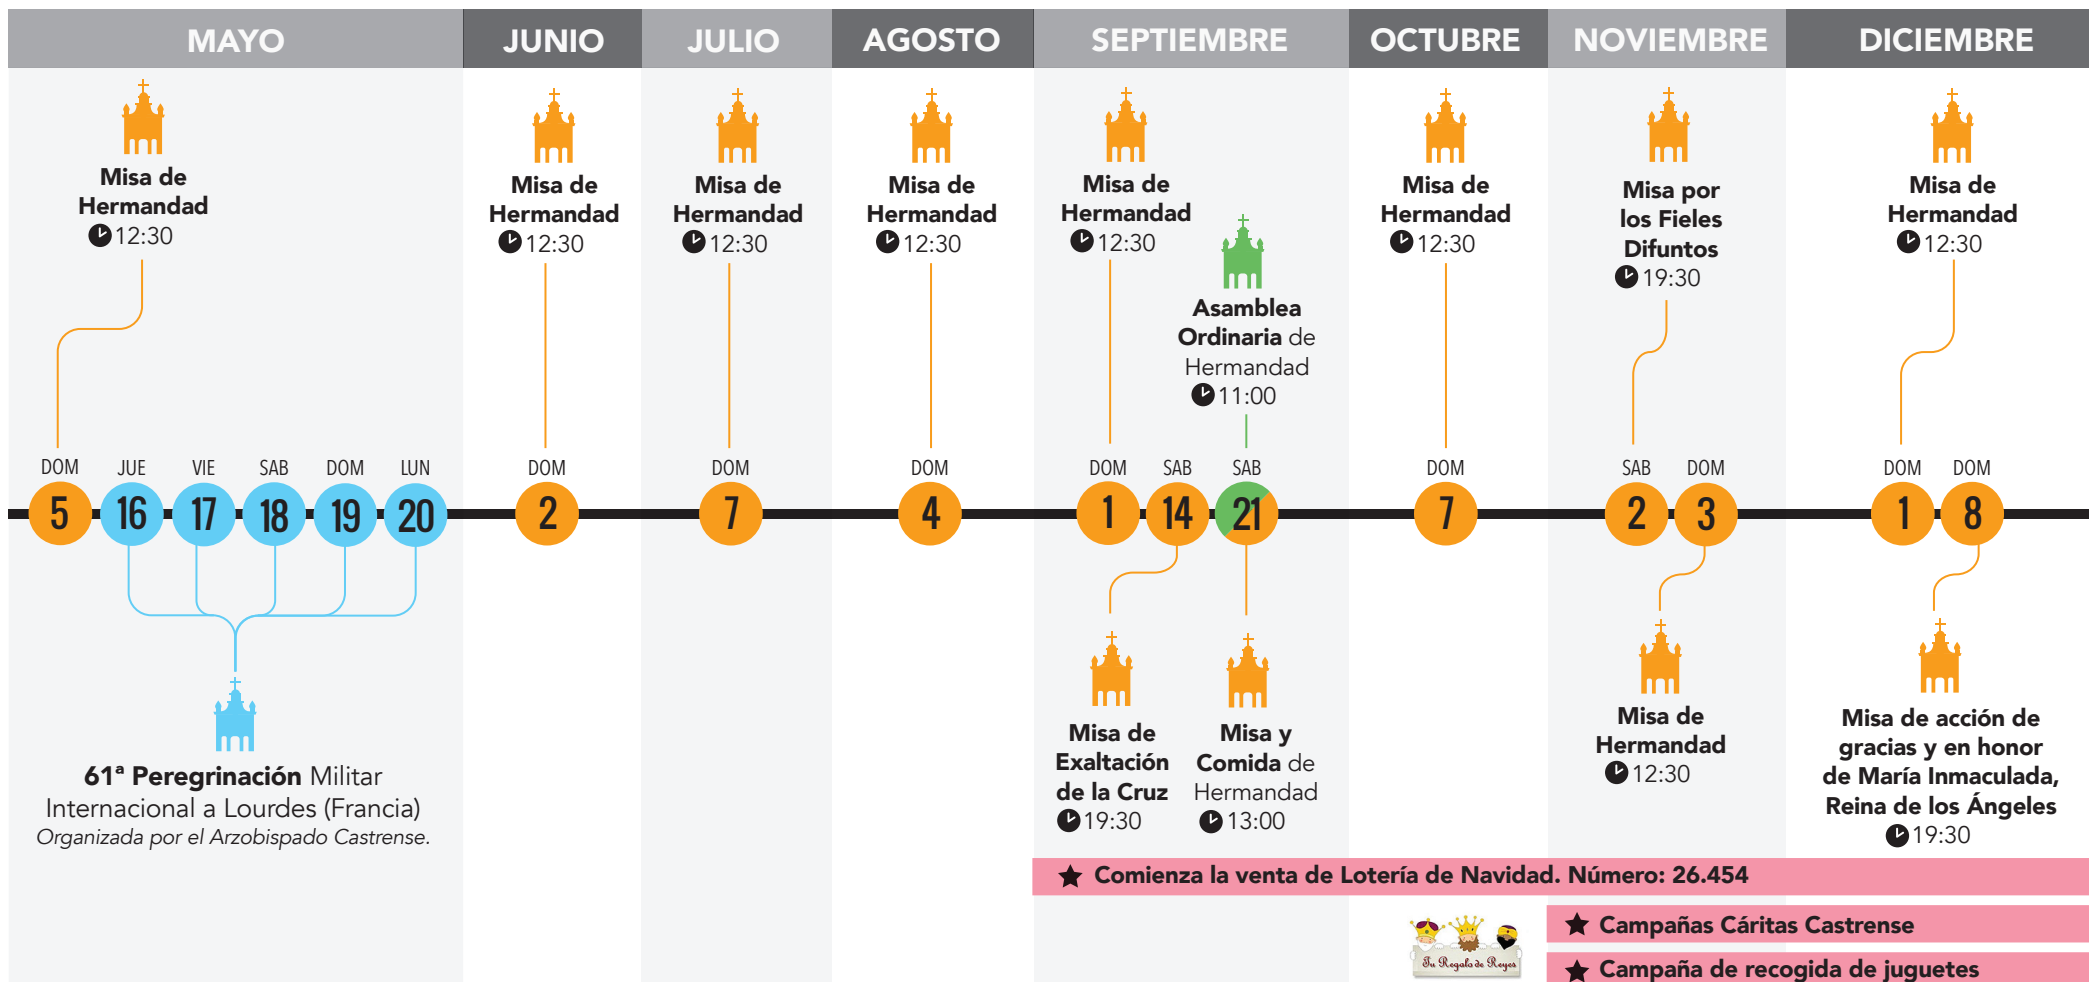

LEYENDA de LUGARES

-
-
-

CALENDARIO DE ACTIVIDADES 2019

Congregación del Santísimo Cristo de la Fe
Cristo de los Alabarderos
y María Inmaculada Reina de los Ángeles

LEYENDA de ACTIVIDADES

- Actos litúrgicos
- Asambleas
- Ensayos
- Conferencias
- Eventos
- Campañas

LEYENDA de LUGARES

- Iglesia Catedral de las Fuerzas Armadas
- Guardia Real
- Palacio Real

! Notas de interés

MARTES SANTO

TRASLADO DEL CRISTO A PALACIO REAL

El personal interesado en portar el Cristo el Martes Santo, desde la Iglesia Catedral de las Fuerzas Armadas al Palacio Real, debe ponerse en contacto con la Vocalía de Efectivos (efectivos@cristoalabarderos.org).

Se ruega máxima atención y esmero en las diferentes uniformidades.

HORARIOS

10:00-13:00 horas: Visita al Cristo

16:00 horas: Junta de Gobierno, capataces, anderos, porta estandarte, porta cruz de guía, faroles y personal de seguridad, se reunirán en el zaguán de la Puerta del Príncipe del Palacio Real.

17:00 horas: Resto de personal.

18:00 horas: La Puerta del Príncipe se cerrará y no se volverá a abrir hasta el inicio de la Procesión.

LOTERÍA DE NAVIDAD

El número de la Lotería de Navidad,

26.454

estará a la venta desde el mes de septiembre. ¡Colabora en la venta de talonarios!